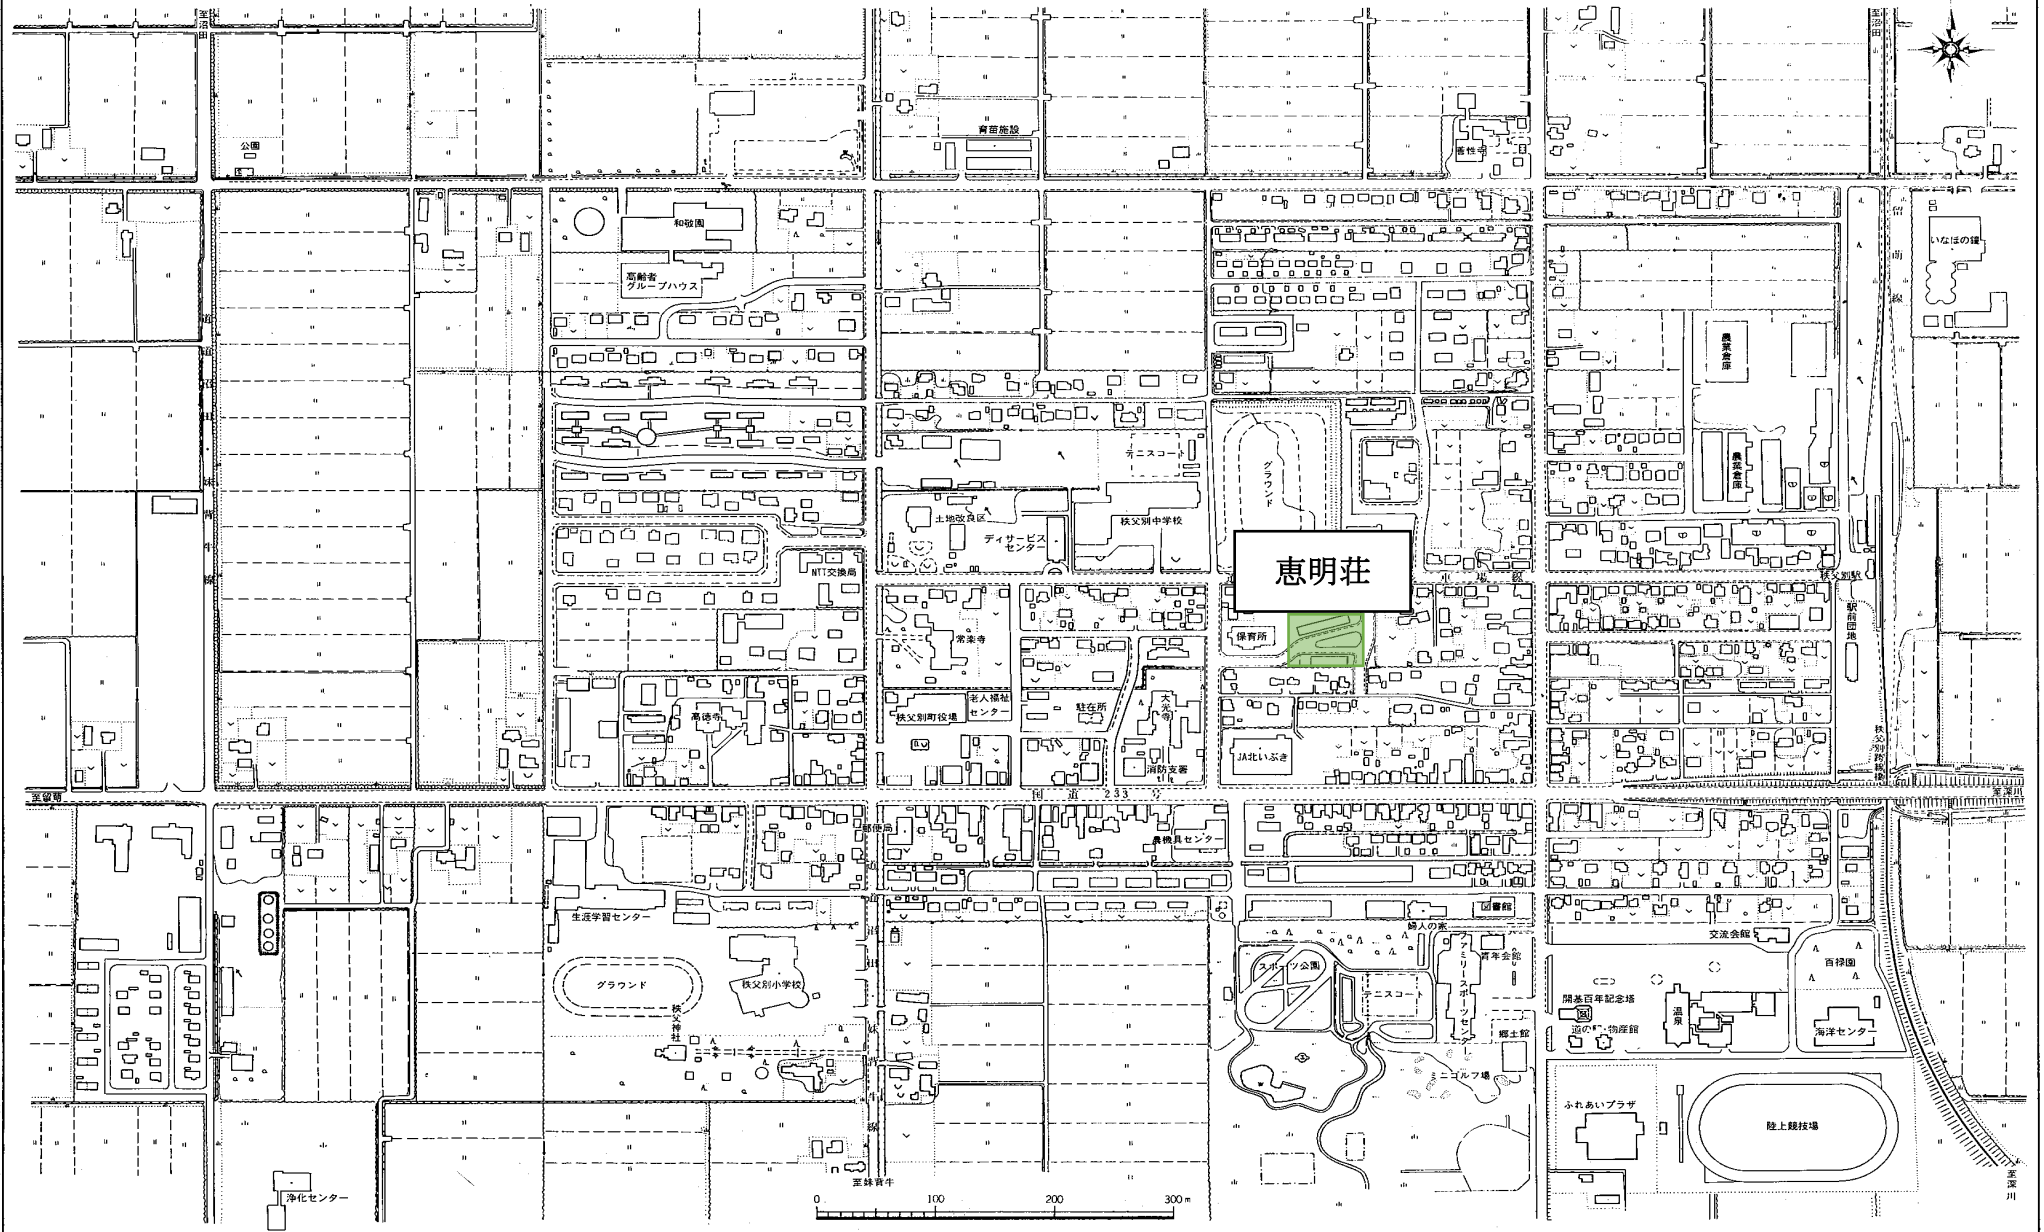

	団地名	恵明荘
	建設年度	平成7、8年
	間取り	1LDK
	家賃	35,000円

外観写真 (H8)

外観写真 (H7)

居間

居室

キッチン

トイレ

風呂

# 秩父別町市街図

秩父別町役場