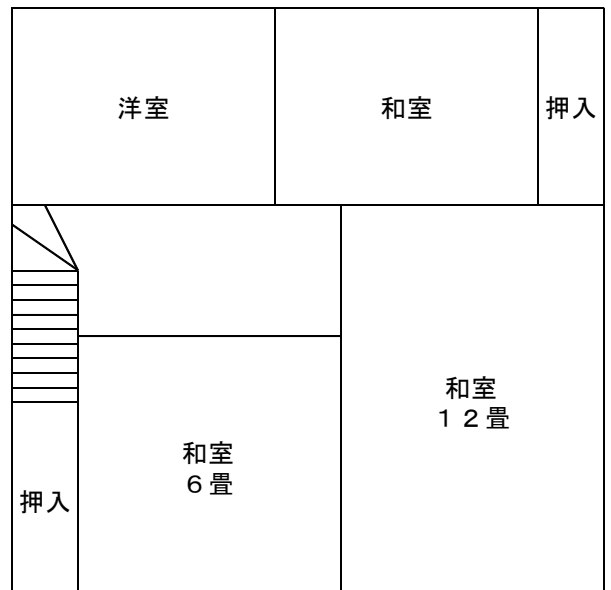

【外観写真】

【間取り参考図】

1階平面図

2階平面図

秩父別町市街図

秩父別町役場