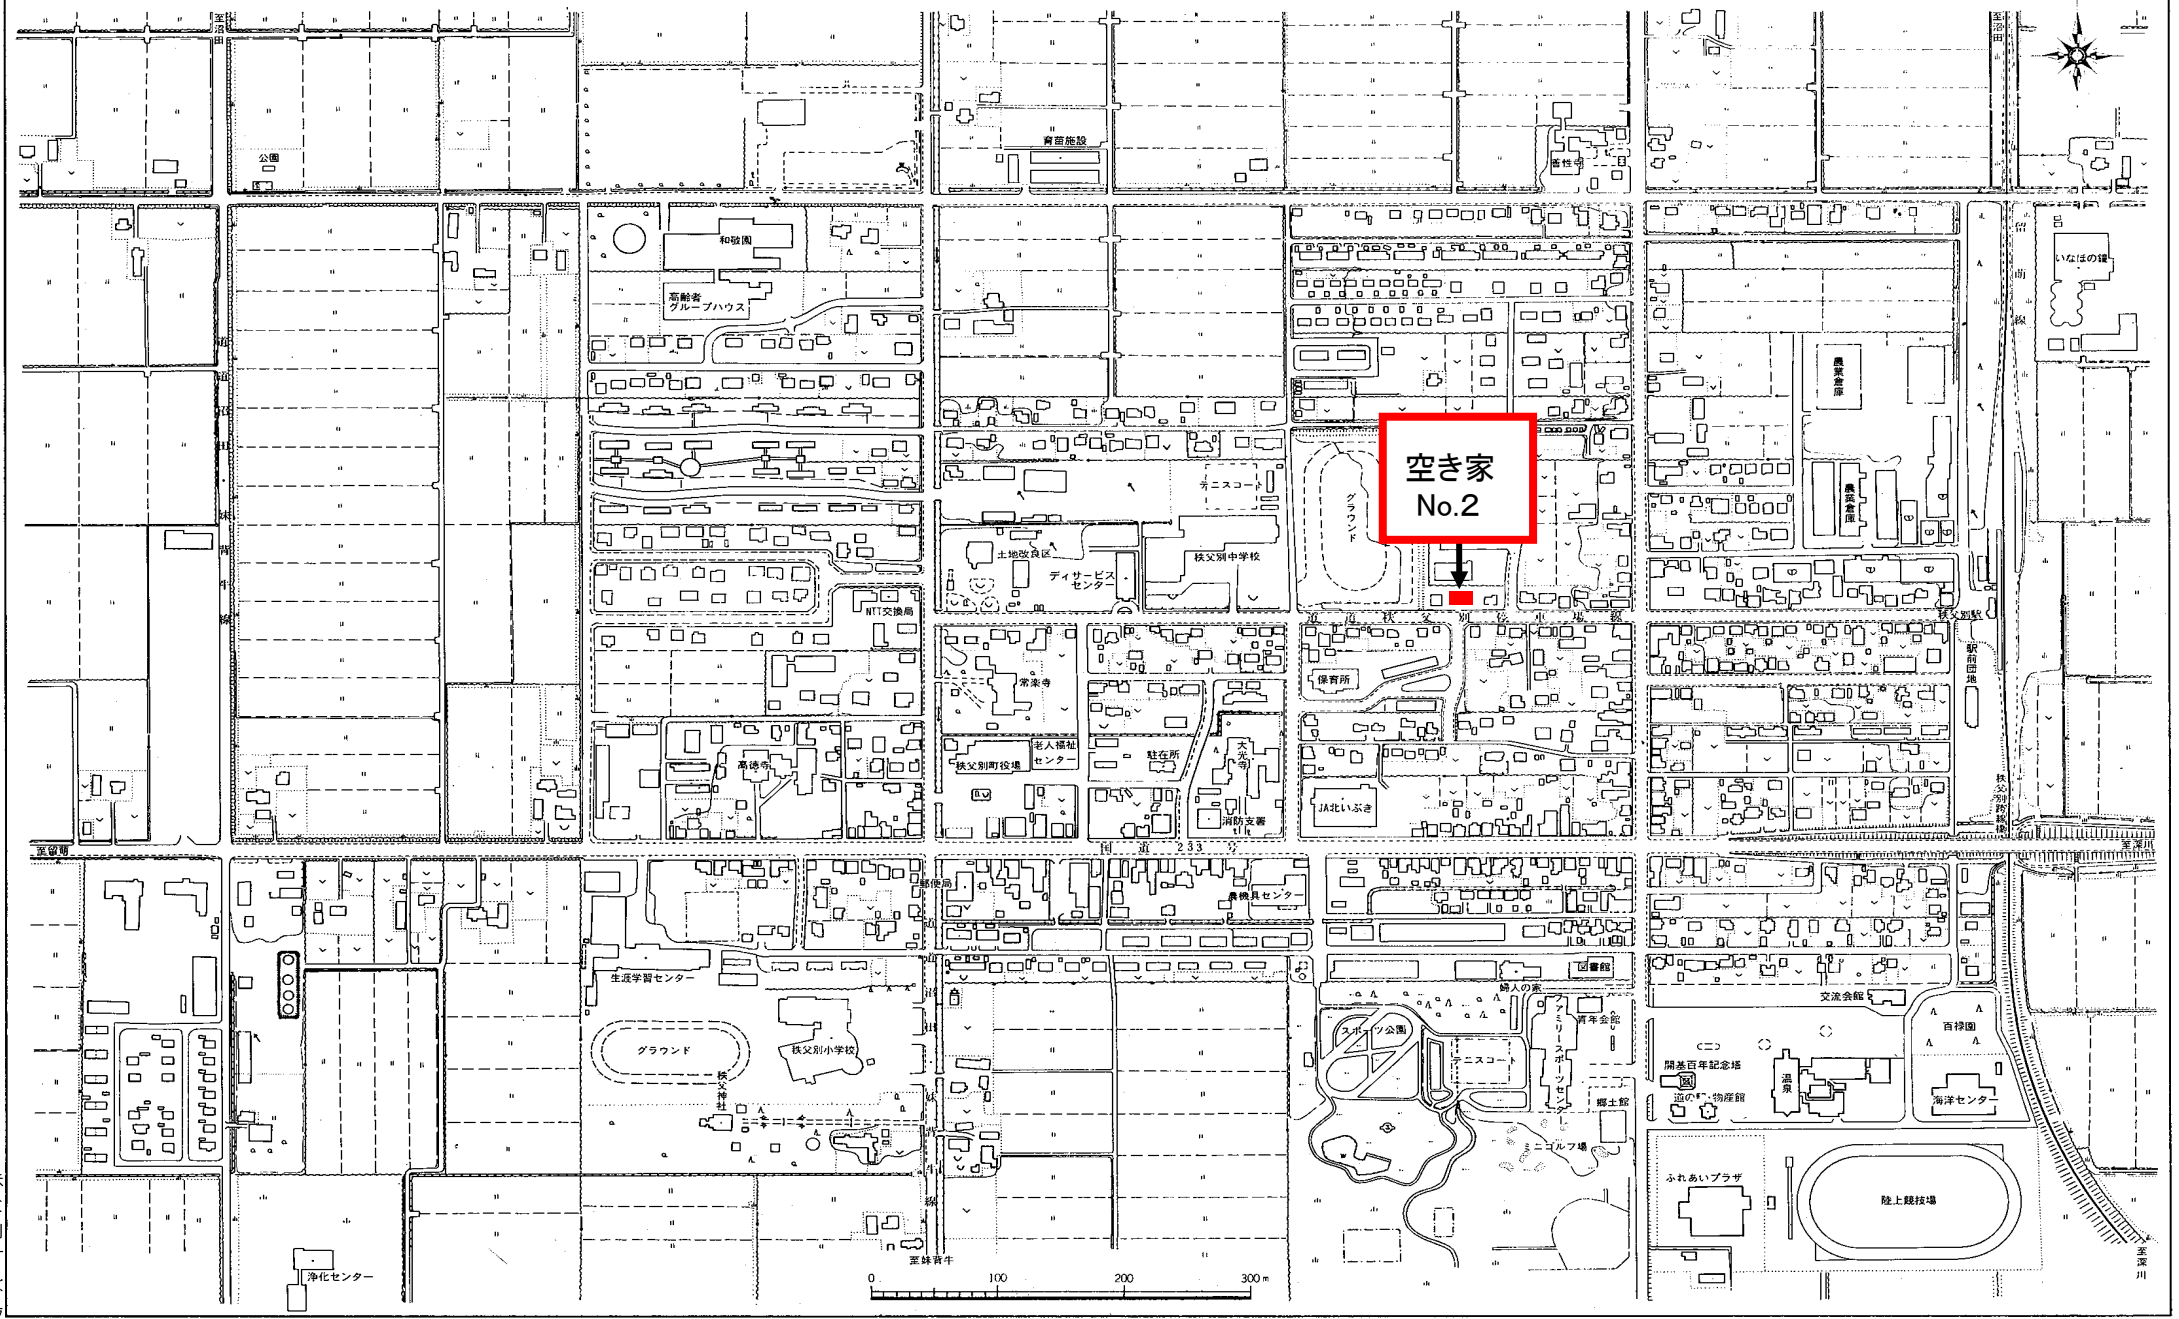

【外観写真】

【間取り参考図】

1階平面図

2階平面図

秩父別町市街図

秩父別町役場