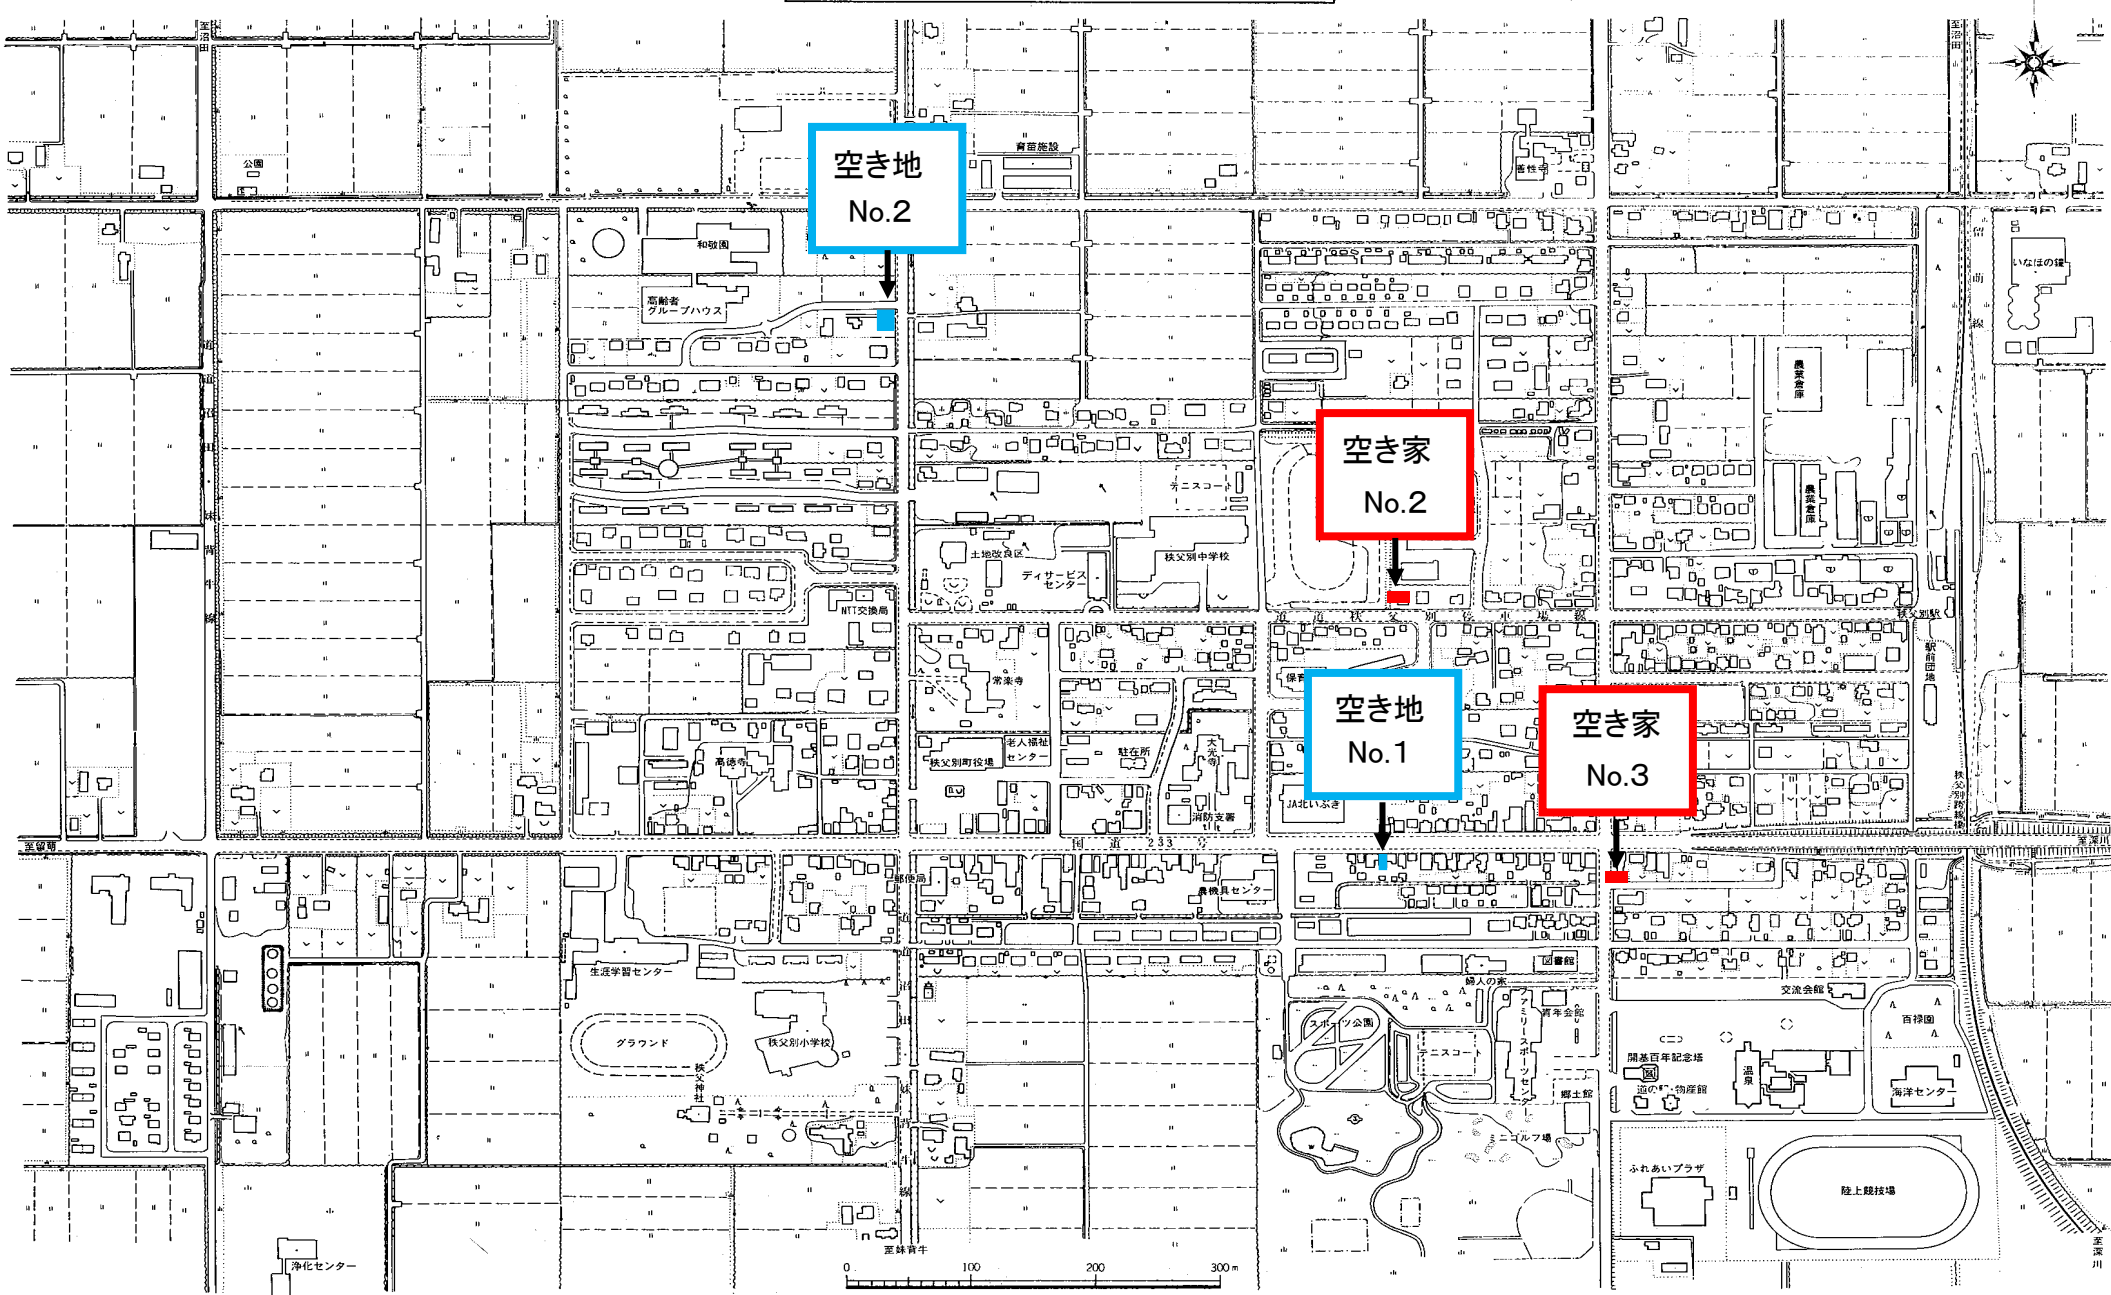

秩父別町市街図

空き地
No.2

空き家
No.2

空き地
No.1

空き家
No.3

秩父別町役場