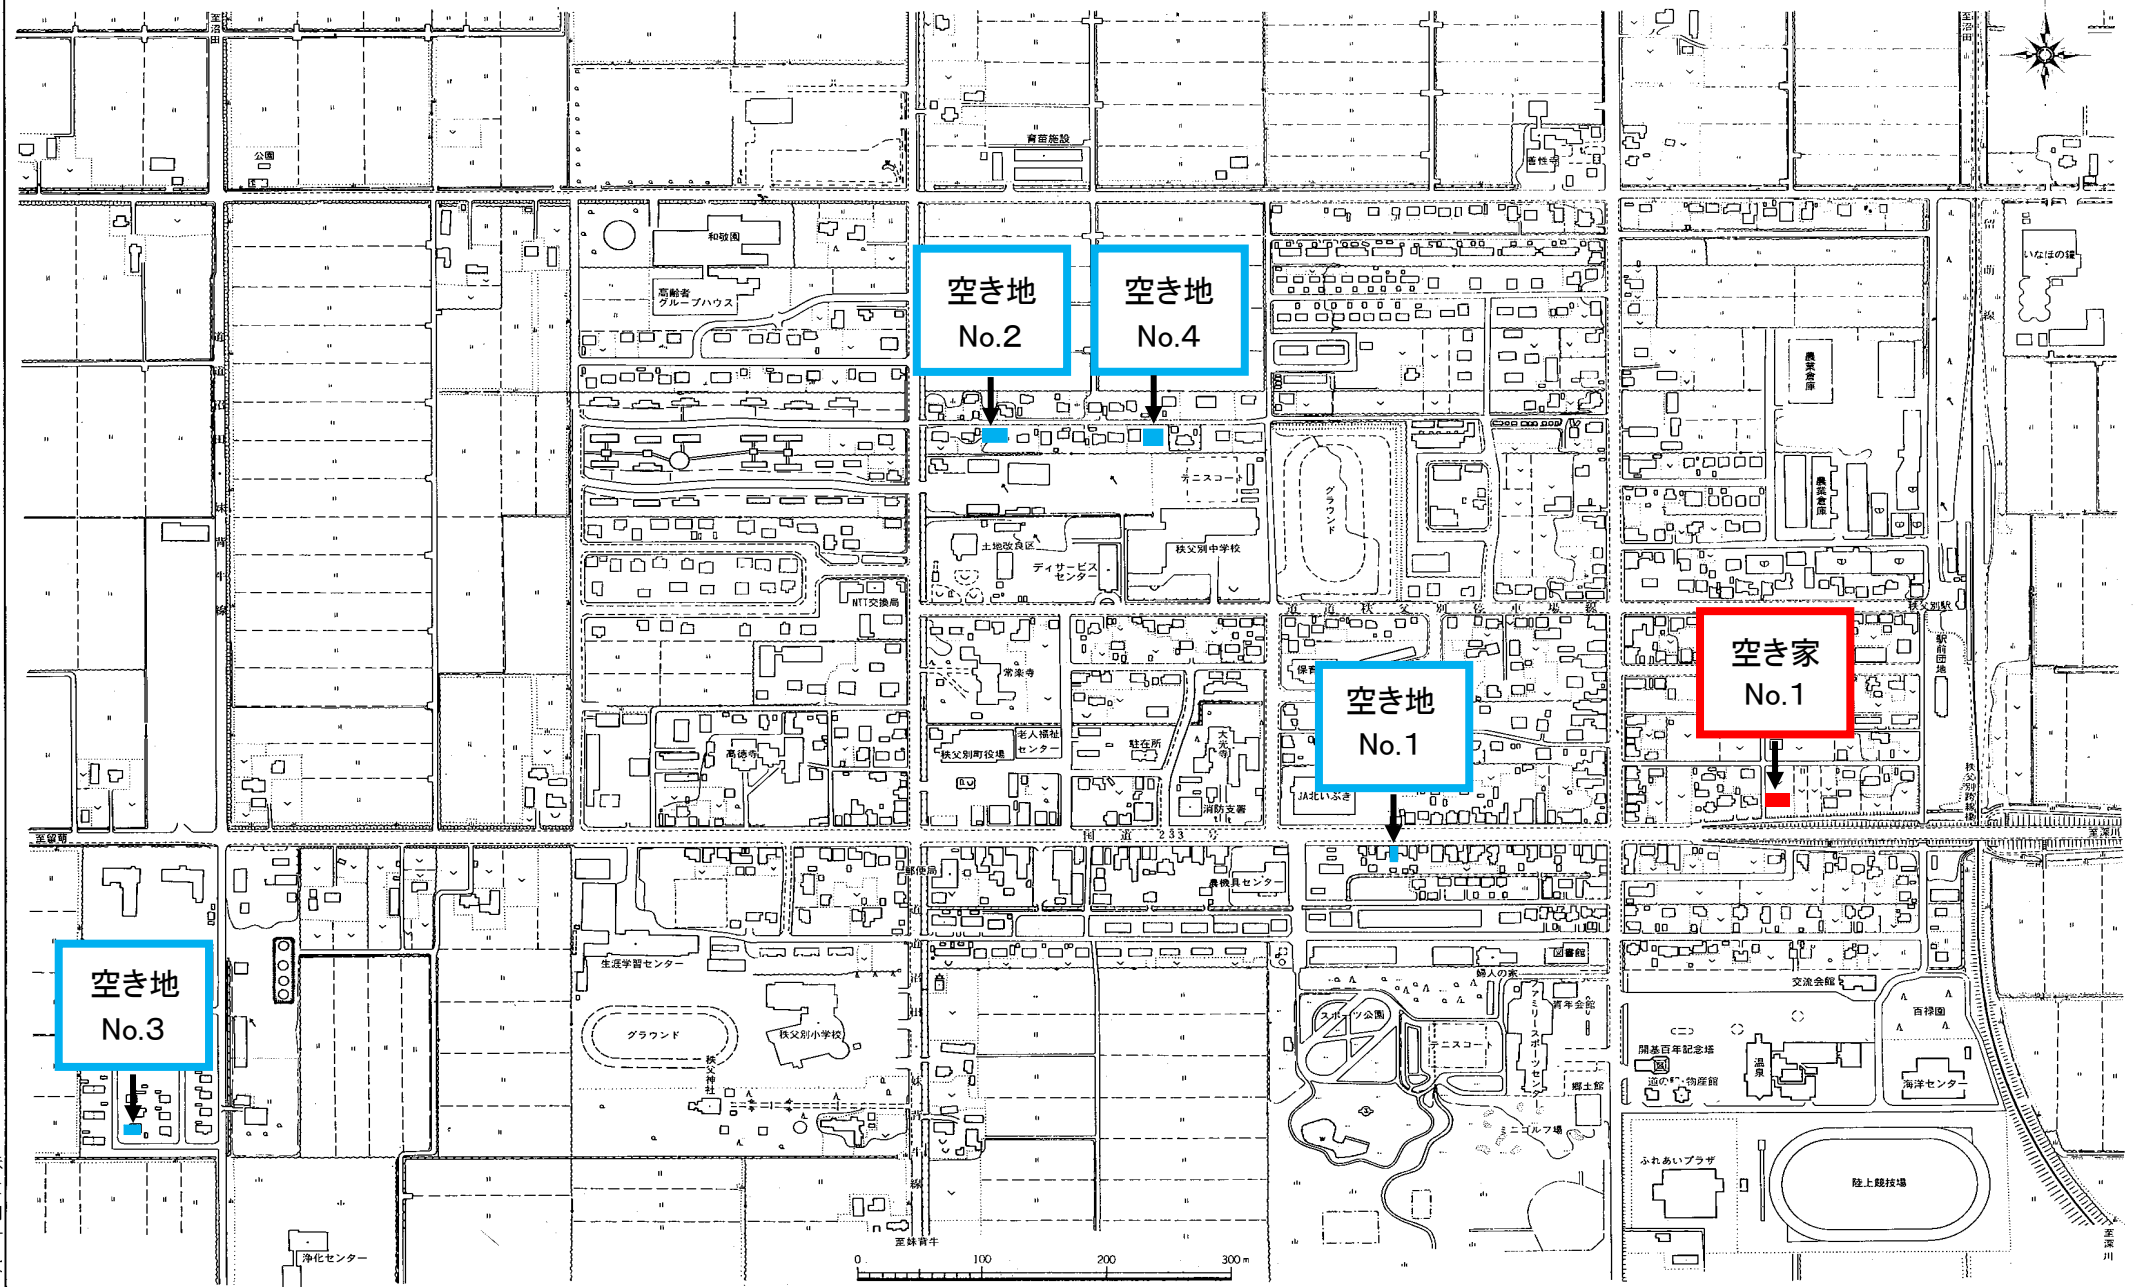

秩父別町市街図

秩父別町役場