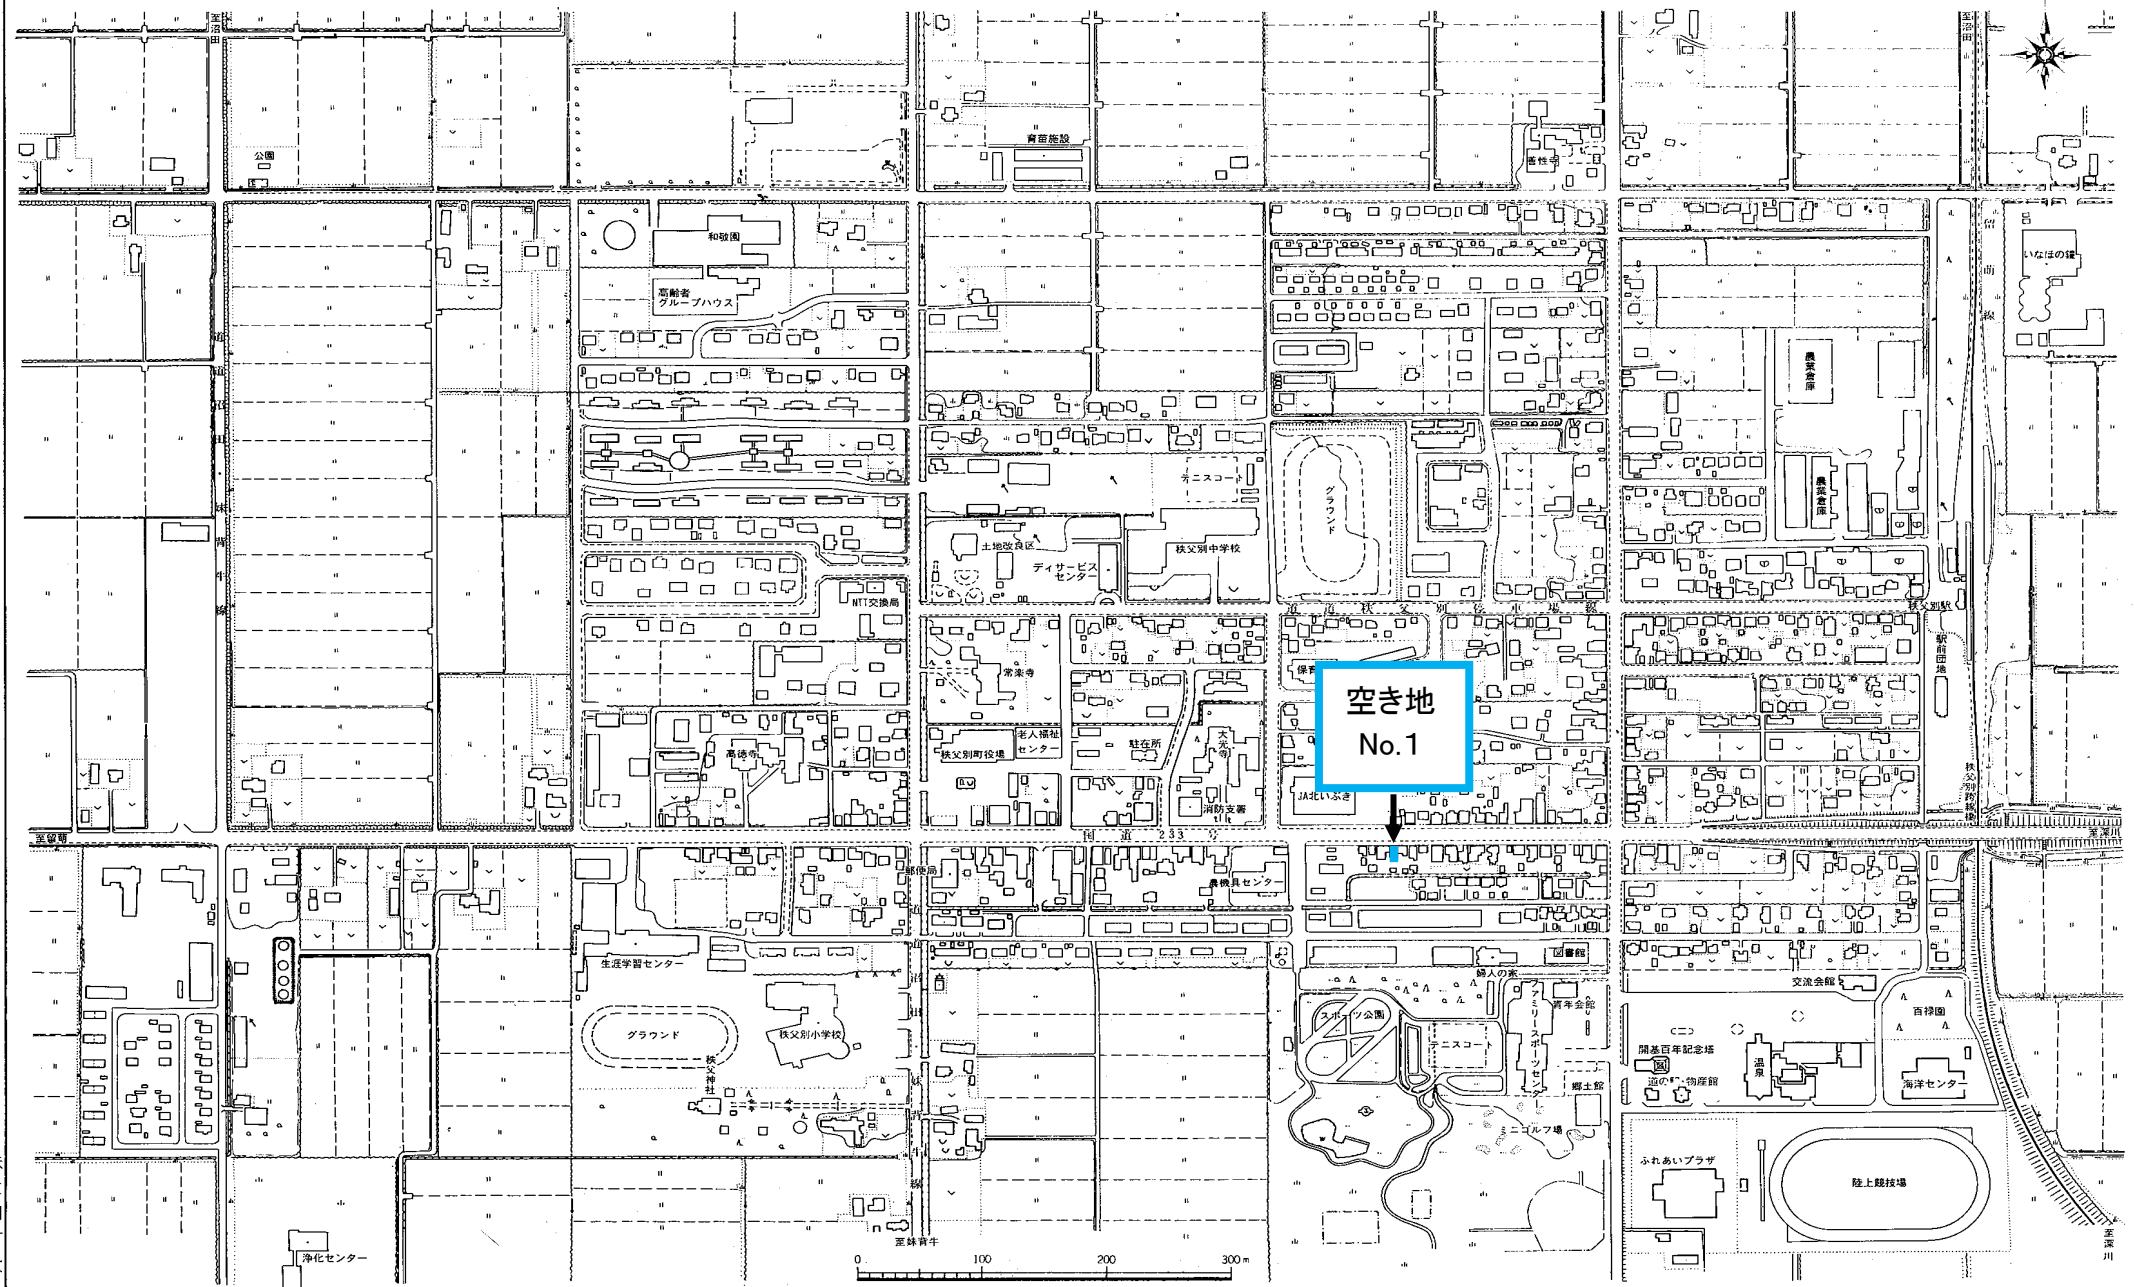

秩父別町市街図

秩父別町役場