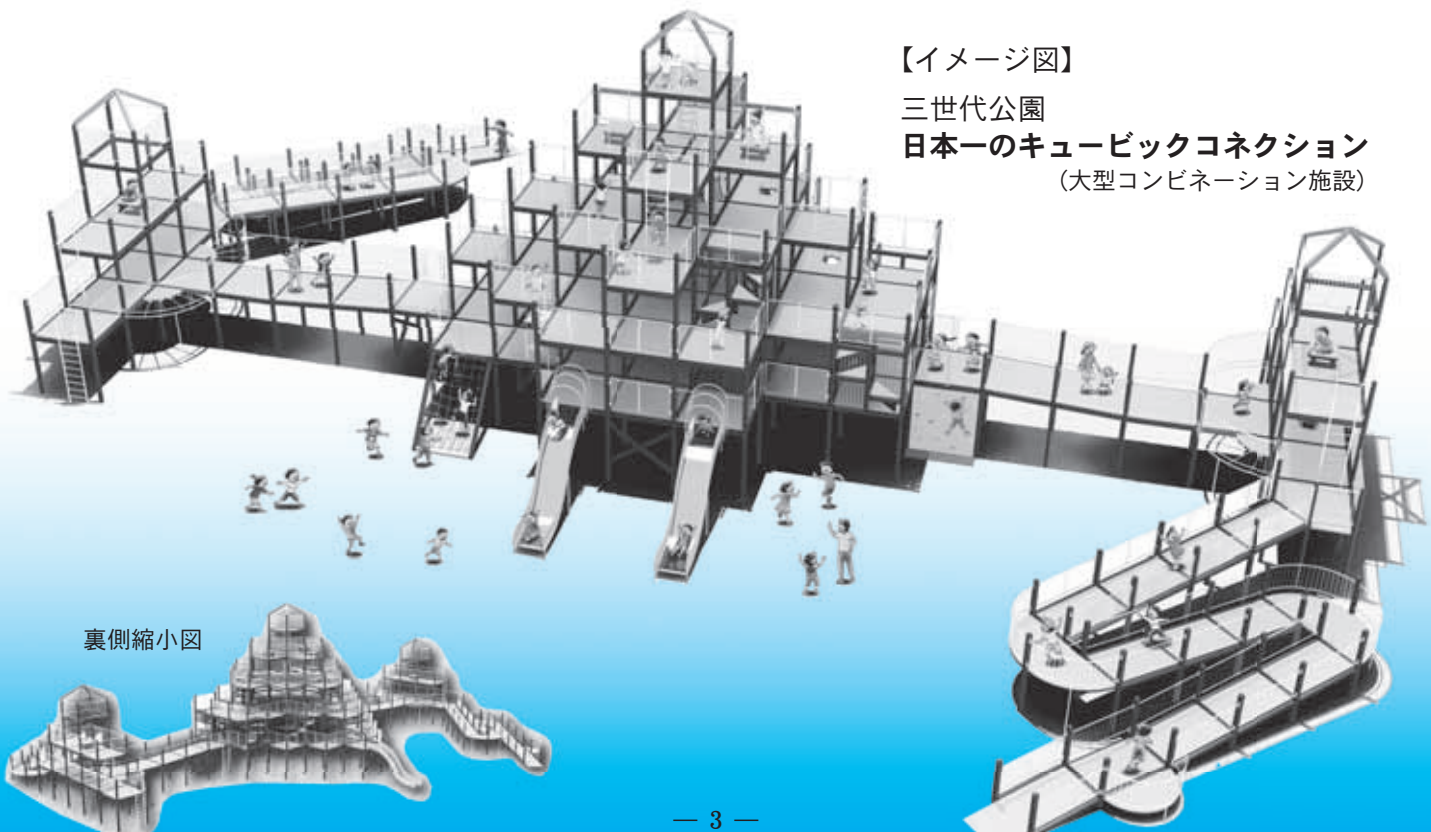

高さは6階層で、バリアフリー

構造により車いすは2階層まで、ベビーカーは3階層まで上ることができるようになる予定です。

また、子ども向け遊具のほか高齢者も利用できる健康遊具も設置し、周辺にはトイレや散策路、休憩所なども整備していく予定です。

高さは6階層で、バリアフリー

構造により車いすは2階層まで、ベビーカーは3階層まで上ることができるようになる予定です。

また、子ども向け遊具のほか高齢者も利用できる健康遊具も設置し、周辺にはトイレや散策路、休憩所なども整備していく予定です。

高さは6階層で、バリアフリー

構造により車いすは2階層まで、ベビーカーは3階層まで上ることができるようになる予定です。

【イメージ図】

三世代公園

日本一のキュービックコネクション

(大型コンビネーション施設)

裏側縮小図